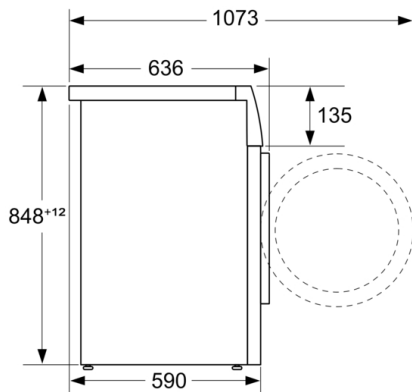

Technische specificaties:

- Onderbouwbaar onder 85cm nishoogte
- Afmeting apparaat (H x B): 84.8 cm x 59.8 cm
- Diepte apparaat: 59.0 cm
- Diepte apparaat incl. deur: 63.6 cm
- Diepte apparaat met geopende deur: 107.3 cm

Serie 6, Wasmachine, voorlader, 9 kg, 1400 rpm
WGG24409NL

Afmeting in mm

Afmeting in mm