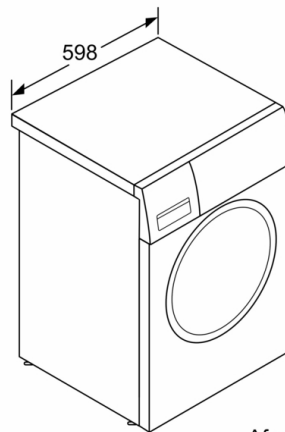

Serie 6, Wasmachine, voorlader, 9 kg, 1400 rpm
WGG24409NL

Afmeting in mm

Afmeting in mm