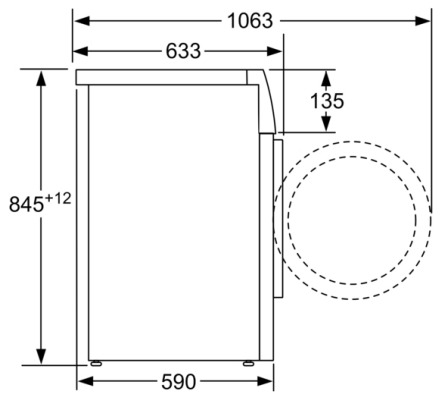

Technische specificaties:

- Onderbouwbaar onder 85cm nishoogte
- Afmeting apparaat (H x B): 84.8 cm x 59.8 cm
- Diepte apparaat: 59.0 cm
- Diepte apparaat incl. deur: 63.3 cm
- Diepte apparaat met geopende deur: 106.3 cm

Serie 6, Wasmachine, voorlader, 9 kg, 1400 rpm
WAU28P95NL

Afmeting in mm

Afmeting in mm